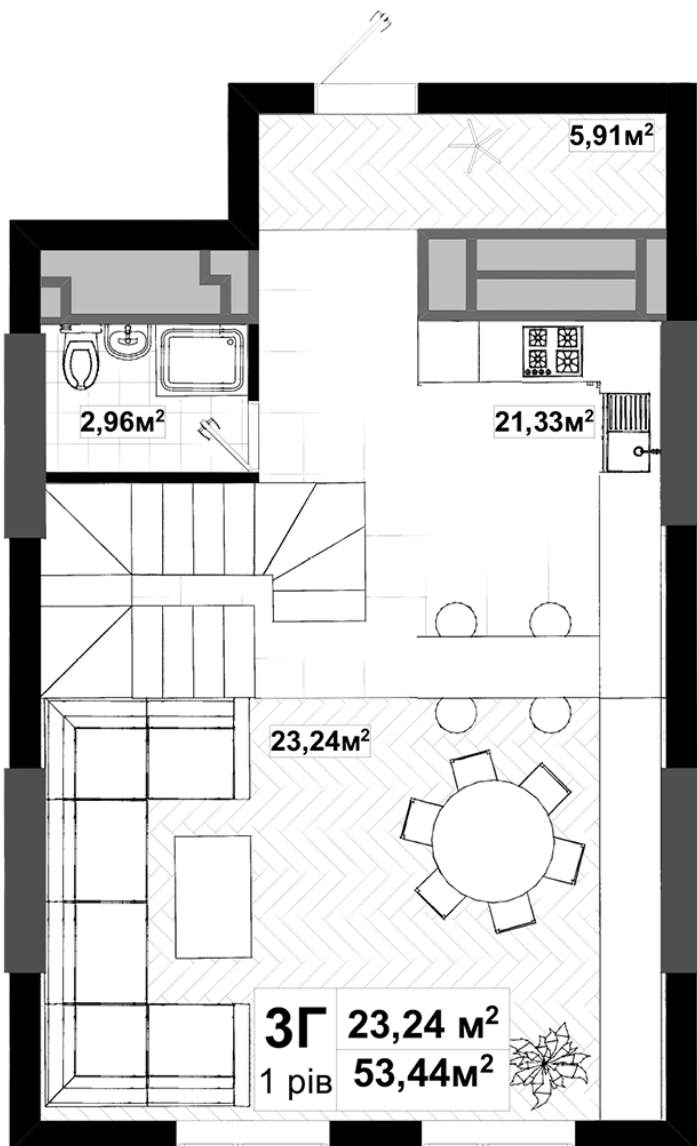

ПЛАНИРОВКИ 3Г

Общая площадь 101,35м²
Жилая площадь 57,30м²
Кухня 21,33м²
Гостинная 23,24м²
Спальня1 20,71м²

Спальня2 13,35м²
Ванна 2,96м²
Санузел 11,33м²
Коридор1 5,91м²
Коридор2 2,52м²

11,33M²

2,52M²

13,35M²

3Г 34,06 M²
2 ріВ 47,91M²

20,71M²