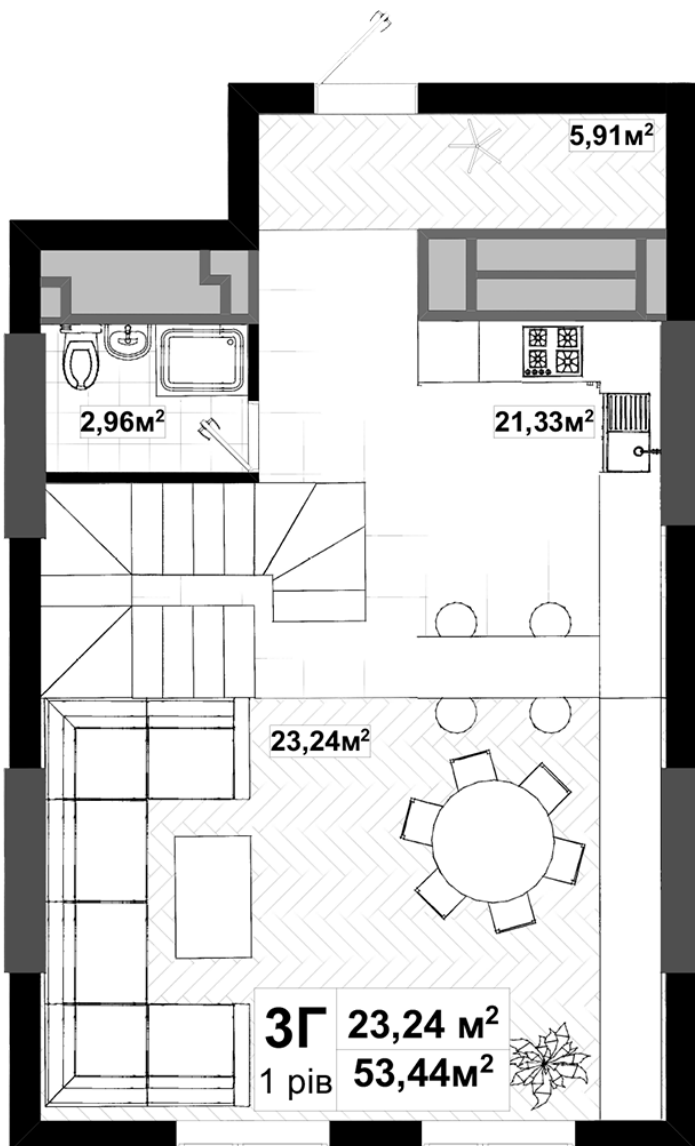

ПЛАНИРОВКИ 3Г

Общая площадь 101,35м²
Жилая площадь 57,30м²
Кухня 21,33м²
Гостинная 23,24м²
Спальня1 20,71м²

Спальня2 13,35м²
Ванна 2,96м²
Санузел 11,33м²
Коридор1 5,91м²
Коридор2 2,52м²

11,33M²

2,52M²

13,35M²

3Г 34,06 M²
2 ріВ 47,91M²

20,71M²